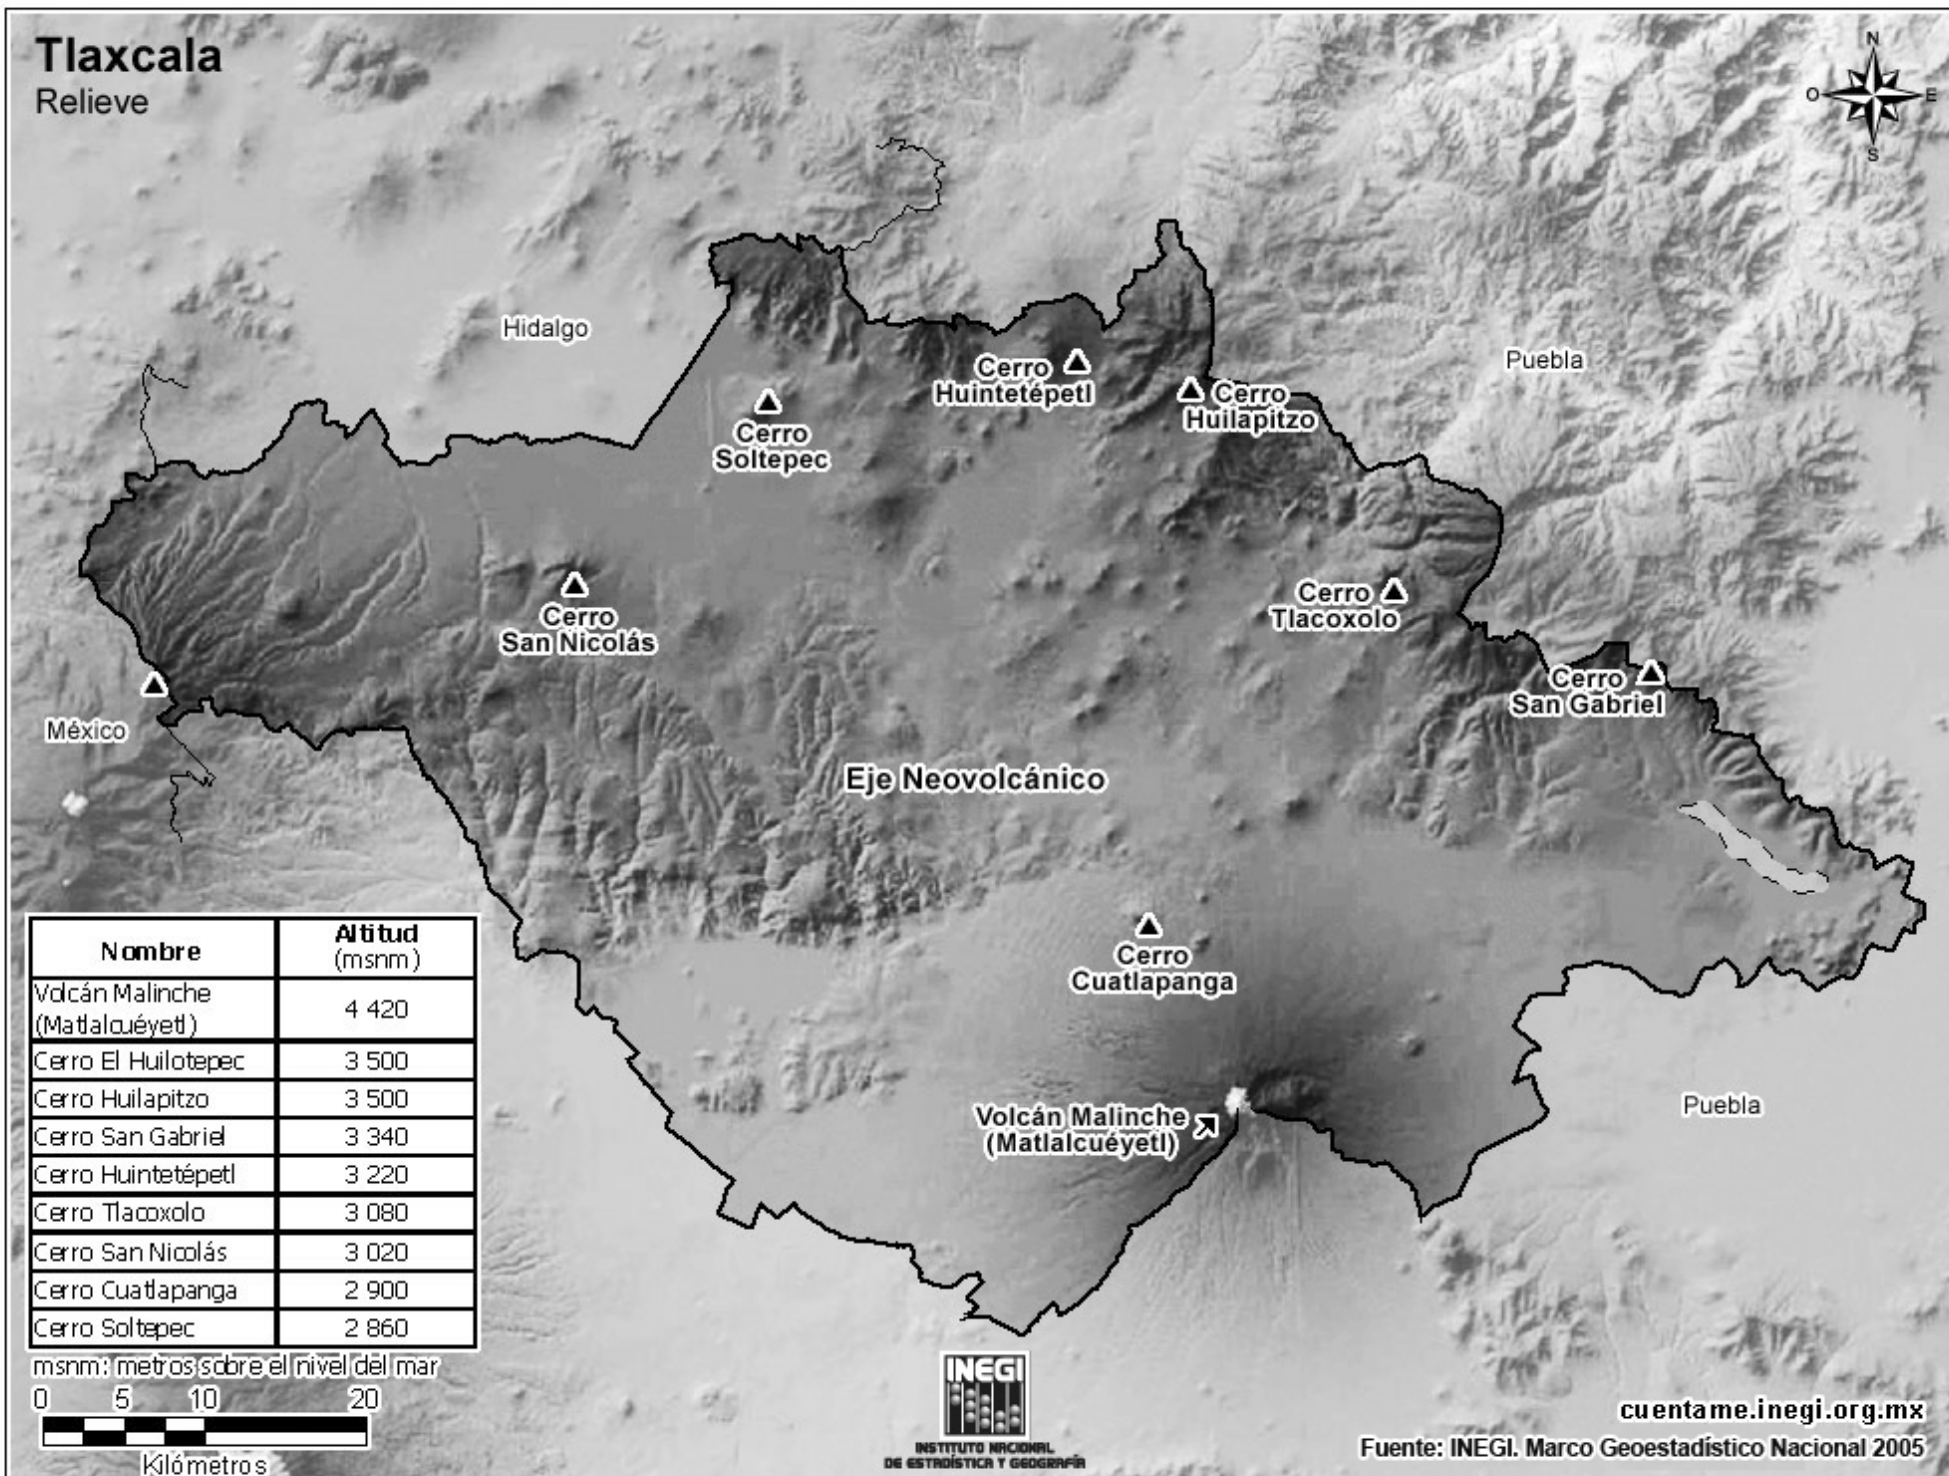

Tlaxcala

Relieve

| Nombre | Altitud (msnm) |
|--------------------------------|----------------|
| Volcán Malinche (Matlalcuéytl) | 4 420 |
| Cerro El Huilotepec | 3 500 |
| Cerro Huilapitzo | 3 500 |
| Cerro San Gabriel | 3 340 |
| Cerro Huintetépetl | 3 220 |
| Cerro Tlacoxolo | 3 080 |
| Cerro San Nicolás | 3 020 |
| Cerro Cuatlapanga | 2 900 |
| Cerro Soltepec | 2 860 |

msnm: metros sobre el nivel del mar

0 5 10 20

Kilómetros