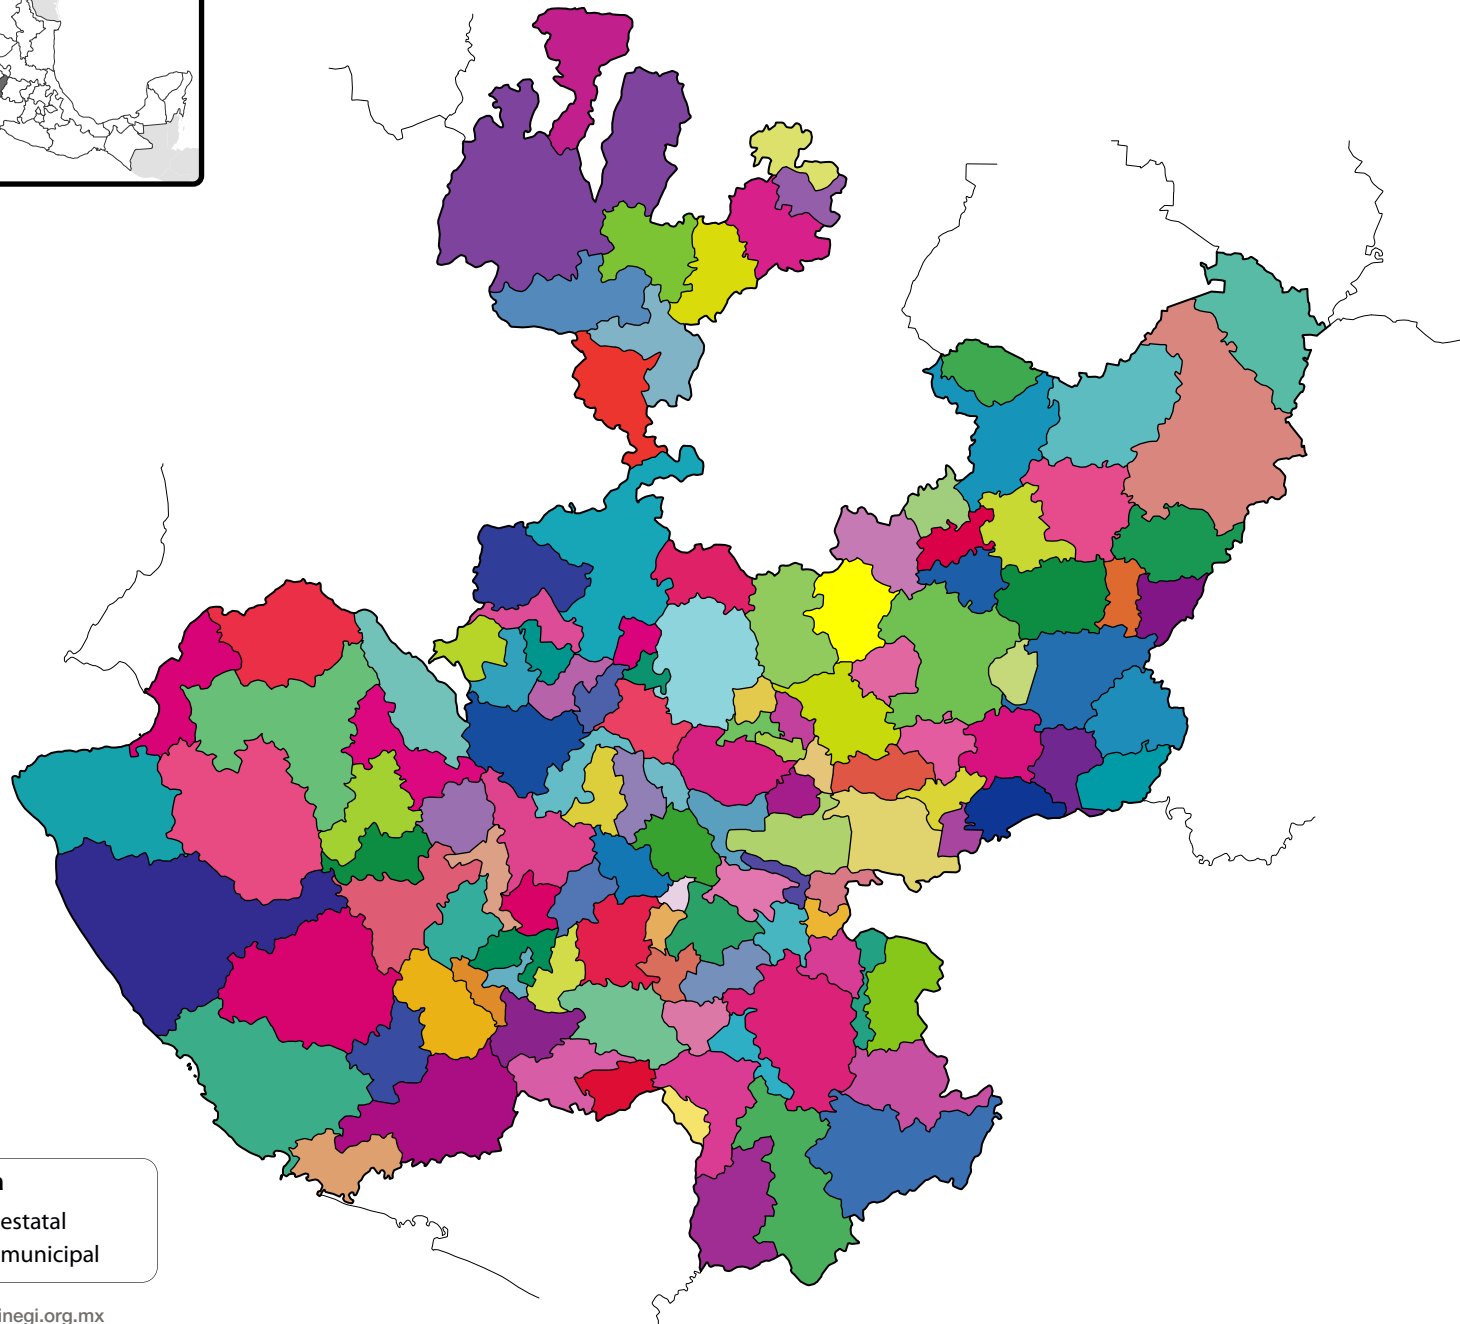

# Jalisco

Escala 1:2 500 000  
0 25 50 75  
Kilómetros

## Simbología

- Límite estatal
- Límite municipal

[www.cuentame.inegi.org.mx](http://www.cuentame.inegi.org.mx)

Fuente: INEGI. Marco Geoestadístico, diciembre 2018.